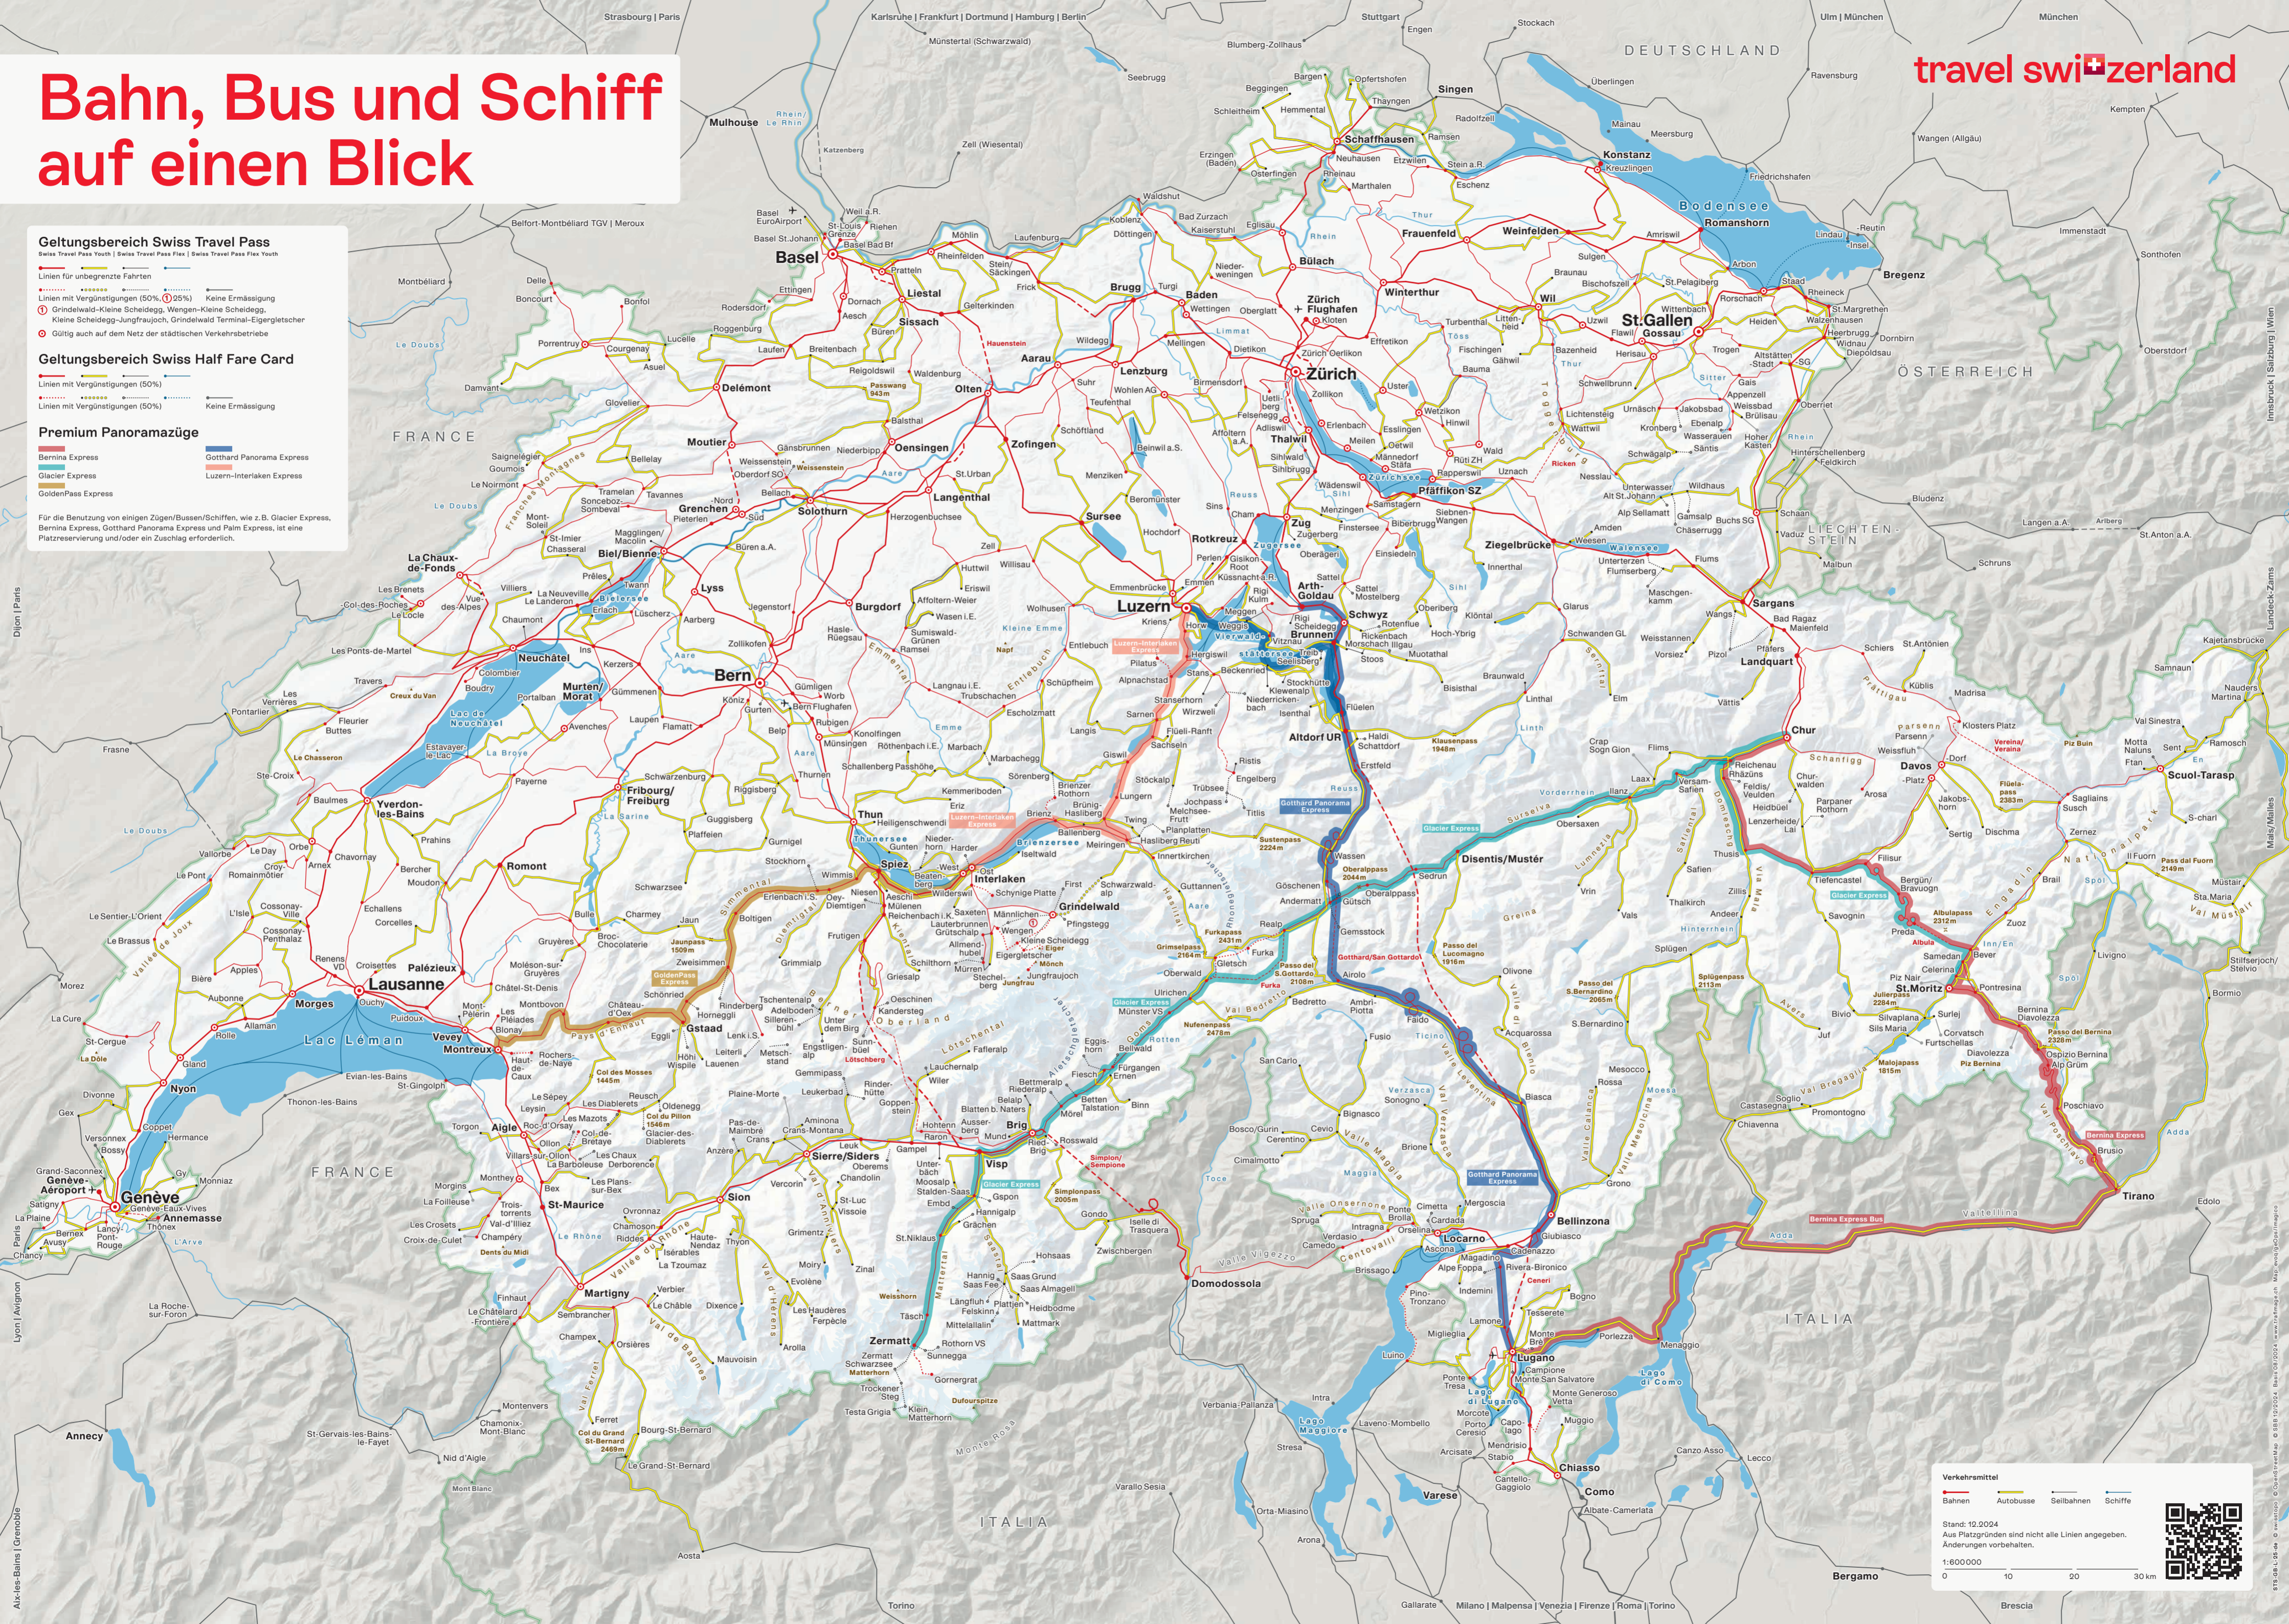

Bahn, Bus und Schiff auf einen Blick

Geltungsbereich Swiss Travel Pass
 Swiss Travel Pass Youth | Swiss Travel Pass Flex | Swiss Travel Pass Flex Youth

- Linien für unbegrenzte Fahrten
- Linien mit Vergünstigungen (50% / 25%) Keine Ermässigung
- Grindelwald-Kleine Scheidegg, Wengen-Kleine Scheidegg, Kleine Scheidegg-Jungfrau, Grindelwald Terminal-Eigergletscher
- Gültig auch auf dem Netz der städtischen Verkehrsbetriebe

Geltungsbereich Swiss Half Fare Card

- Linien mit Vergünstigungen (50%)
- Linien mit Vergünstigungen (50%) Keine Ermässigung

Premium Panoramazüge

- Bernina Express
- Gotthard Panorama Express
- Glacier Express
- Luzern-Interlaken Express
- GoldenPass Express

Für die Benutzung von einigen Zügen/Bussen/Schiffen, wie z.B. Glacier Express, Bernina Express, Gotthard Panorama Express und Palm Express, ist eine Platzreservierung und/oder ein Zuschlag erforderlich.

Verkehrsmittel

- Bahnen
- Autobusse
- Seilbahnen
- Schiffe

Stand: 12.2024
 Aus Platzgründen sind nicht alle Linien angegeben.
 Änderungen vorbehalten.

1:600000

0 10 20 30 km