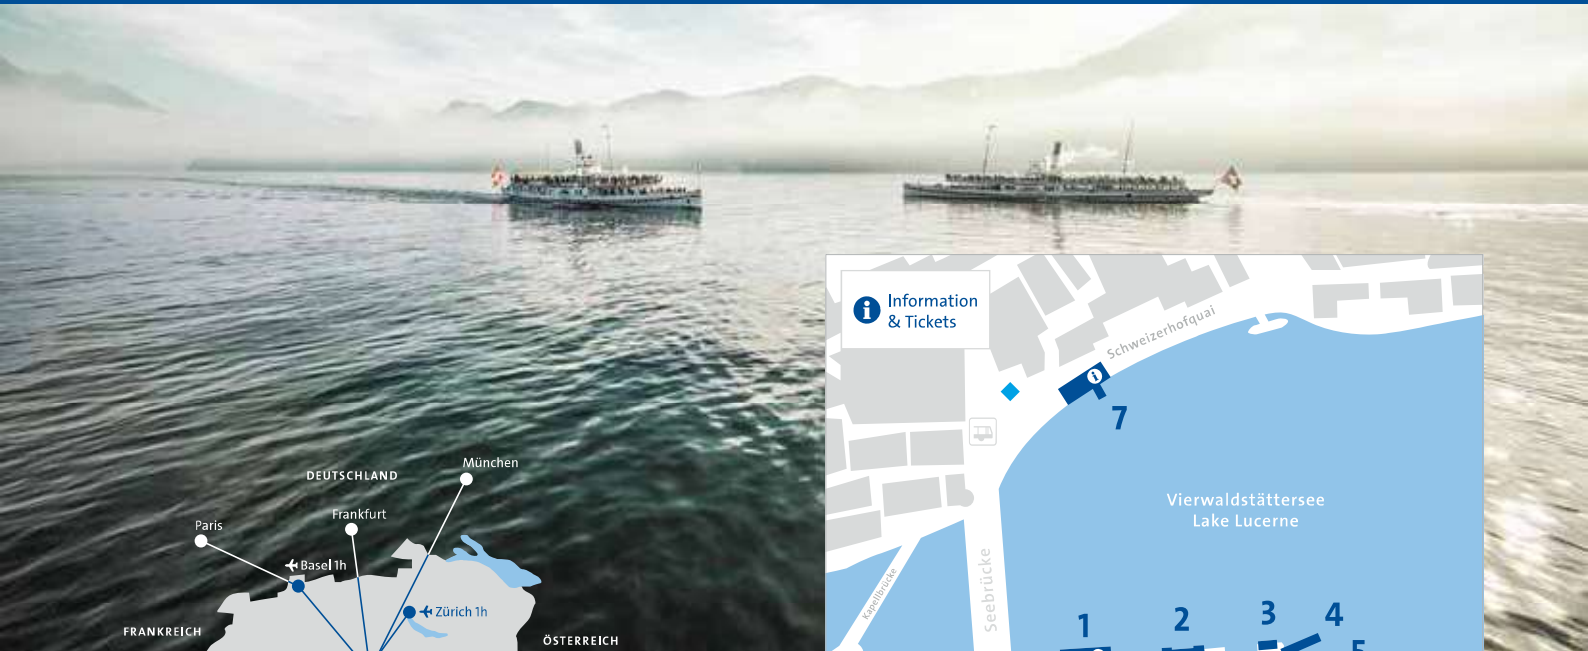

Generelle Informationen

SCHIFFFAHRTSGESELLSCHAFT DES VIERWALDSTÄTTERSEES (SGV) AG

BUCHUNG

Reservationen für Gruppen (10+ Personen):
Schiffahrtsgesellschaft des Vierwaldstättersees (SGV) AG
Werftstrasse 5 | CH-6002 Luzern
Tel. + 41 41 367 67 67
gruppen@lakelucerne.ch | www.lakelucerne.ch

BÜRO-ÖFFNUNGSZEITEN

Montag – Freitag
08.00 – 17.00
Samstag – Sonntag (Ostern – Oktober)
08.30 – 12.00 / 13.00 – 15.00

Öffnungszeiten können aufgrund der aktuellen Lage variieren.

- 1 Richtung Flüelen (Rigi und Klewenalp)
 - 2 Richtung Alpnachstad (Pilatus)
 - 3 Bürgenstock Shuttle
 - 7 Einstündige Rundfahrt mit der Panorama-Yacht Saphir
 - 4–6 Stege für Schiffsmiete
- ◆ Anhalteplatz für Busse
 - ◆ Bus-Parking