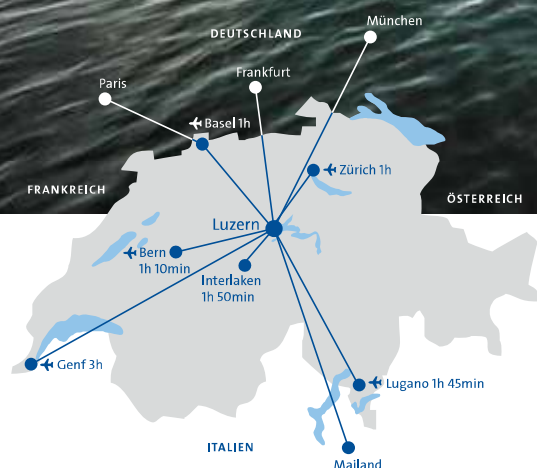

Generelle Informationen

SCHIFFFAHRTSGESELLSCHAFT DES VIERWALDSTÄTTERSEES (SGV) AG

BUCHUNG

Reservationen für Gruppen (10+ Personen):
Schiffahrtsgesellschaft des Vierwaldstättersees (SGV) AG
Werftstrasse 5 | CH-6002 Luzern
Tel. + 41 41 367 67 67
gruppen@lakelucerne.ch | www.lakelucerne.ch

BÜRO-ÖFFNUNGSZEITEN

Montag – Freitag
08.00 – 17.00
Samstag – Sonntag (Ostern – Oktober)
08.30 – 12.00 / 13.00 – 15.00

Öffnungszeiten können aufgrund der aktuellen Lage variieren.

- 1 Richtung Flüelen (Rigi und Klewenalp)
 - 2 Richtung Alpnachstad (Pilatus)
 - 3 Bürgenstock Shuttle
 - 7 Einstündige Rundfahrt mit der Panorama-Yacht Saphir
 - 4–6 Stege für Schiffsmiete
- ◆ Anhalteplatz für Busse
 - ◆ Bus-Parking