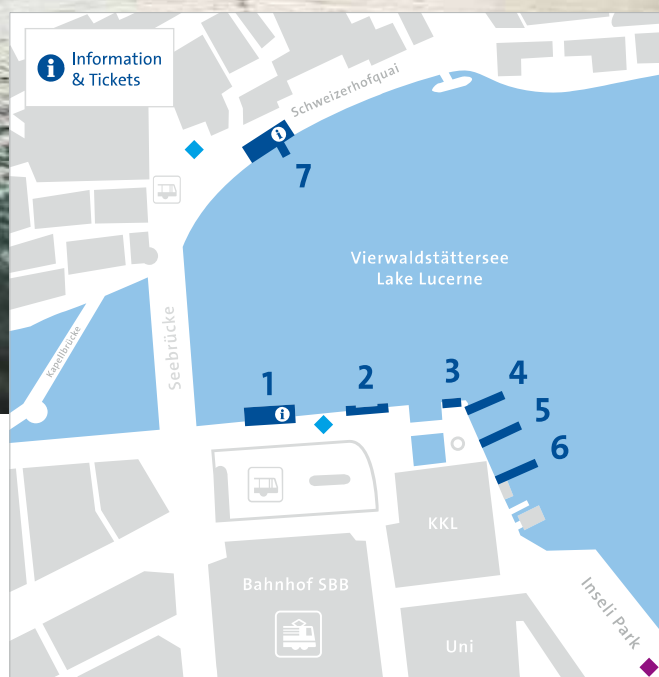

Generelle Informationen

SCHIFFFAHRTSGESELLSCHAFT DES VIERWALDSTÄTTERSEES (SGV) AG

BUCHUNG

Reservationen für Gruppen (10+ Personen):
Schiffahrtsgesellschaft des Vierwaldstättersees (SGV) AG
Werftstrasse 5 | CH-6002 Luzern
Tel. + 41 41 367 67 67
gruppen@lakelucerne.ch | www.lakelucerne.ch

BÜRO-ÖFFNUNGSZEITEN

Montag – Freitag
08.00 – 17.00
Samstag – Sonntag (Ostern – Oktober)
08.30 – 12.00 / 13.00 – 15.00

Öffnungszeiten können aufgrund der aktuellen Lage variieren.

- 1 Richtung Flüelen (Rigi und Klewenalp)
 - 2 Richtung Alpnachstad (Pilatus)
 - 3 Bürgenstock Shuttle
 - 7 Einstündige Rundfahrt mit der Panorama-Yacht Saphir
 - 4–6 Stege für Schiffsmiete
- ◆ Anhalteplatz für Busse
 - ◆ Bus-Parking